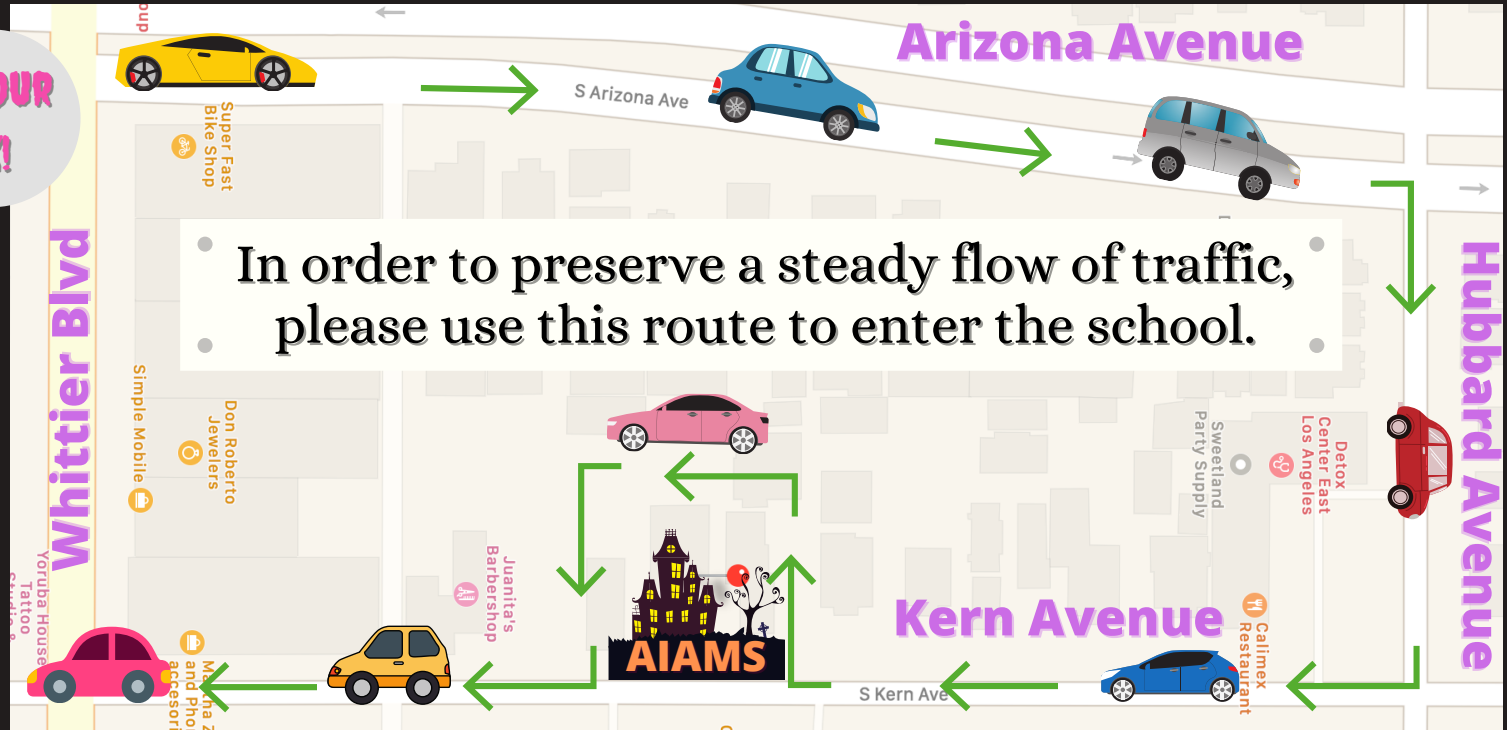

Arts in Action Community Charter Schools

SOCIALLY DISTANT DRIVE-THROUGH HALLOWEEN PARADE

AIAMS: 745 South Kern Avenue East Los Angeles, CA 90022

Friday, October 30th - 2:00pm to 4:00pm*

- Each student will receive a halloween treat bag!
- Costumes are encouraged (but not mandatory).
- Social Distancing and covid protective masks required.
- Walk-Ups are allowed if you are not able to drive through the parade. Please avoid parking and walking up in person.
- Please see next page for driving and parade guidelines.

VERY IMPORTANT:

Please do not come if you are experiencing symptoms or have been in contact with a known COVID-19 case.

MAP & DIRECTIONS

WEAR YOUR MASK!

After exiting the school parade, please only make a right turn on Kern Avenue.

DESFILE DE HALLOWEEN EN CARRO CON DISTANCIAMIENTO SOCIAL

AIAMS: 745 South Kern Avenue East Los Angeles, CA 90022

viernes 30 de octubre - 2:00pm a 4:00pm*

- Cada estudiante recibirá una pequeña bolsa de Halloween!
- Se recomienda el uso de disfraces (pero no es obligatorio).
- Se requieren máscarillas y distanciamiento social.
- Se permiten que vengán caminando si no puede conducir durante el desfile. Pero si tienen carro, eviten estacionarse y caminar en persona.
- Consulte la página siguiente para conocer las reglas de conducción y desfiles.

MUY IMPORTANTE:

No venga si tiene síntomas o ha estado en contacto con un caso conocido de COVID-19.

MAPA Y DIRECCIONES

USEN SUS
MASCARAS

Después de salir del desfile de la escuela, gire a la derecha en Kern Avenue.